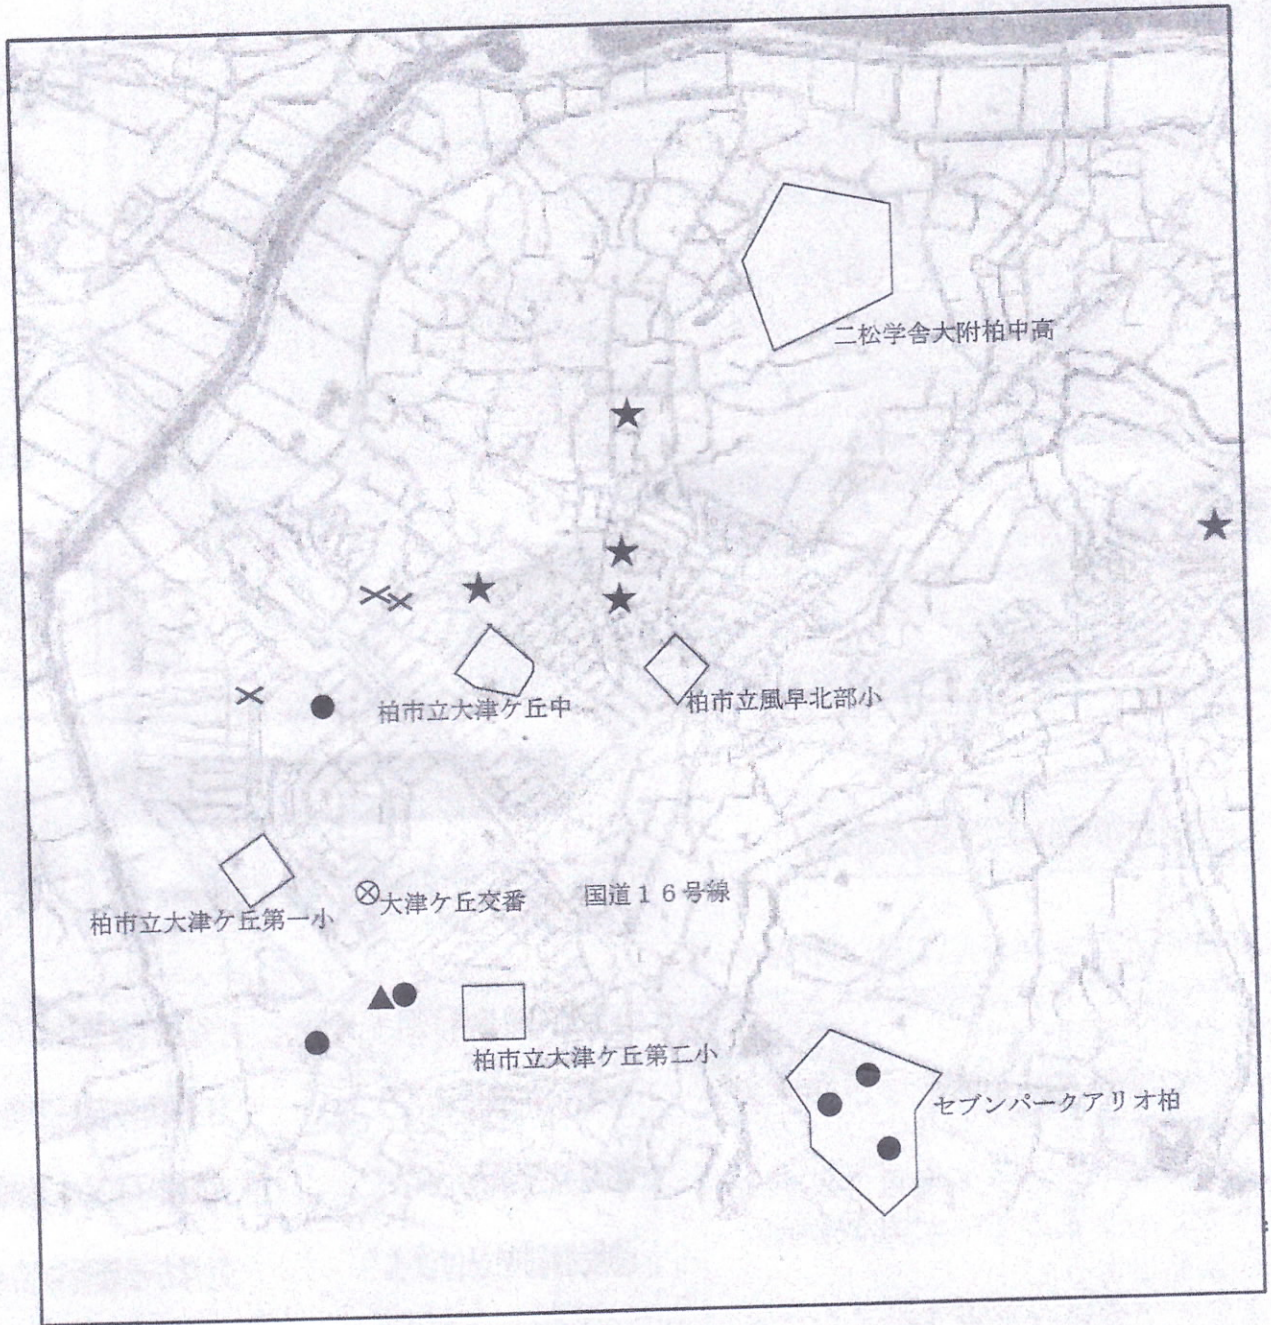

大津ヶ丘交番管内犯罪発生マップ

大津ヶ丘交番管内犯罪発生状況 (令和4年6月1日～令和4年7月31日まで)

自転車盗	●	6件
車上ねらい	★	5件
侵入盗	×	3件
器物損壊	▲	1件