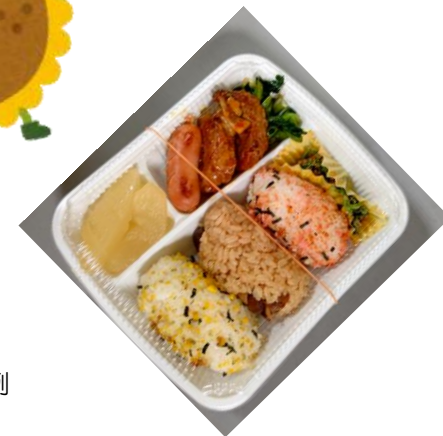

お問い合わせ：080-1221-7847（廣岡）