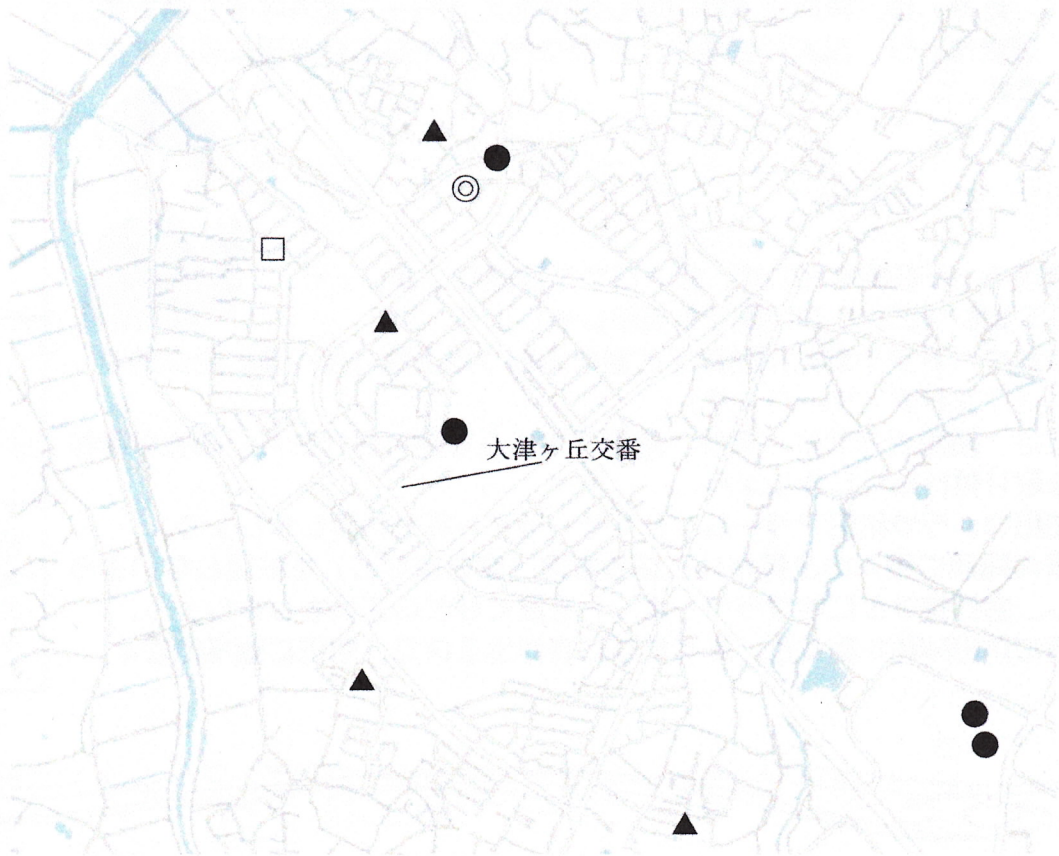

大津ヶ丘犯罪発生マップ

大津ヶ丘交番管内犯罪発生状況

(令和4年10月1日～令和4年11月30日まで)

自転車盗	●	～4件
車上ねらい	▲	～4件
建造物侵入	★	～0件
部品ねらい	□	～1件
置き引き	■	～0件
遺失物横領	◎	～1件