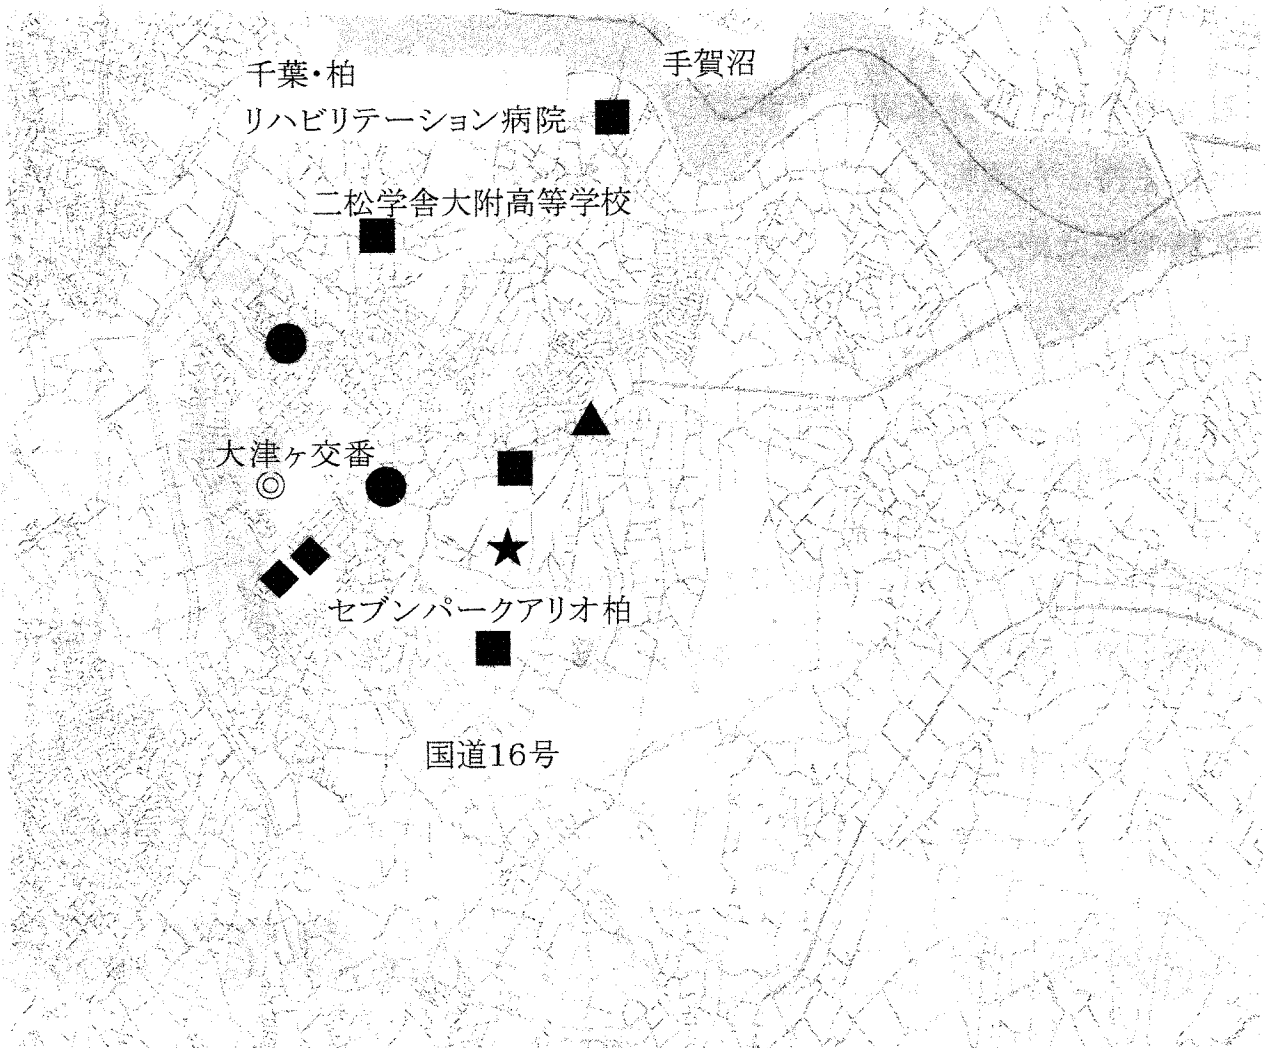

# 大津ヶ丘交番管内犯罪発生マップ

(令和6年3月1日から令和6年3月31日までの間)

## 【凡例】

◎ 大津ヶ丘交番

● 自転車盗・・・2件

■ 非侵入盗・・・4件

▲ 車上ねらい・・・1件

★ 事務所荒し・・・1件

◆ 部品ねらい・・・2件