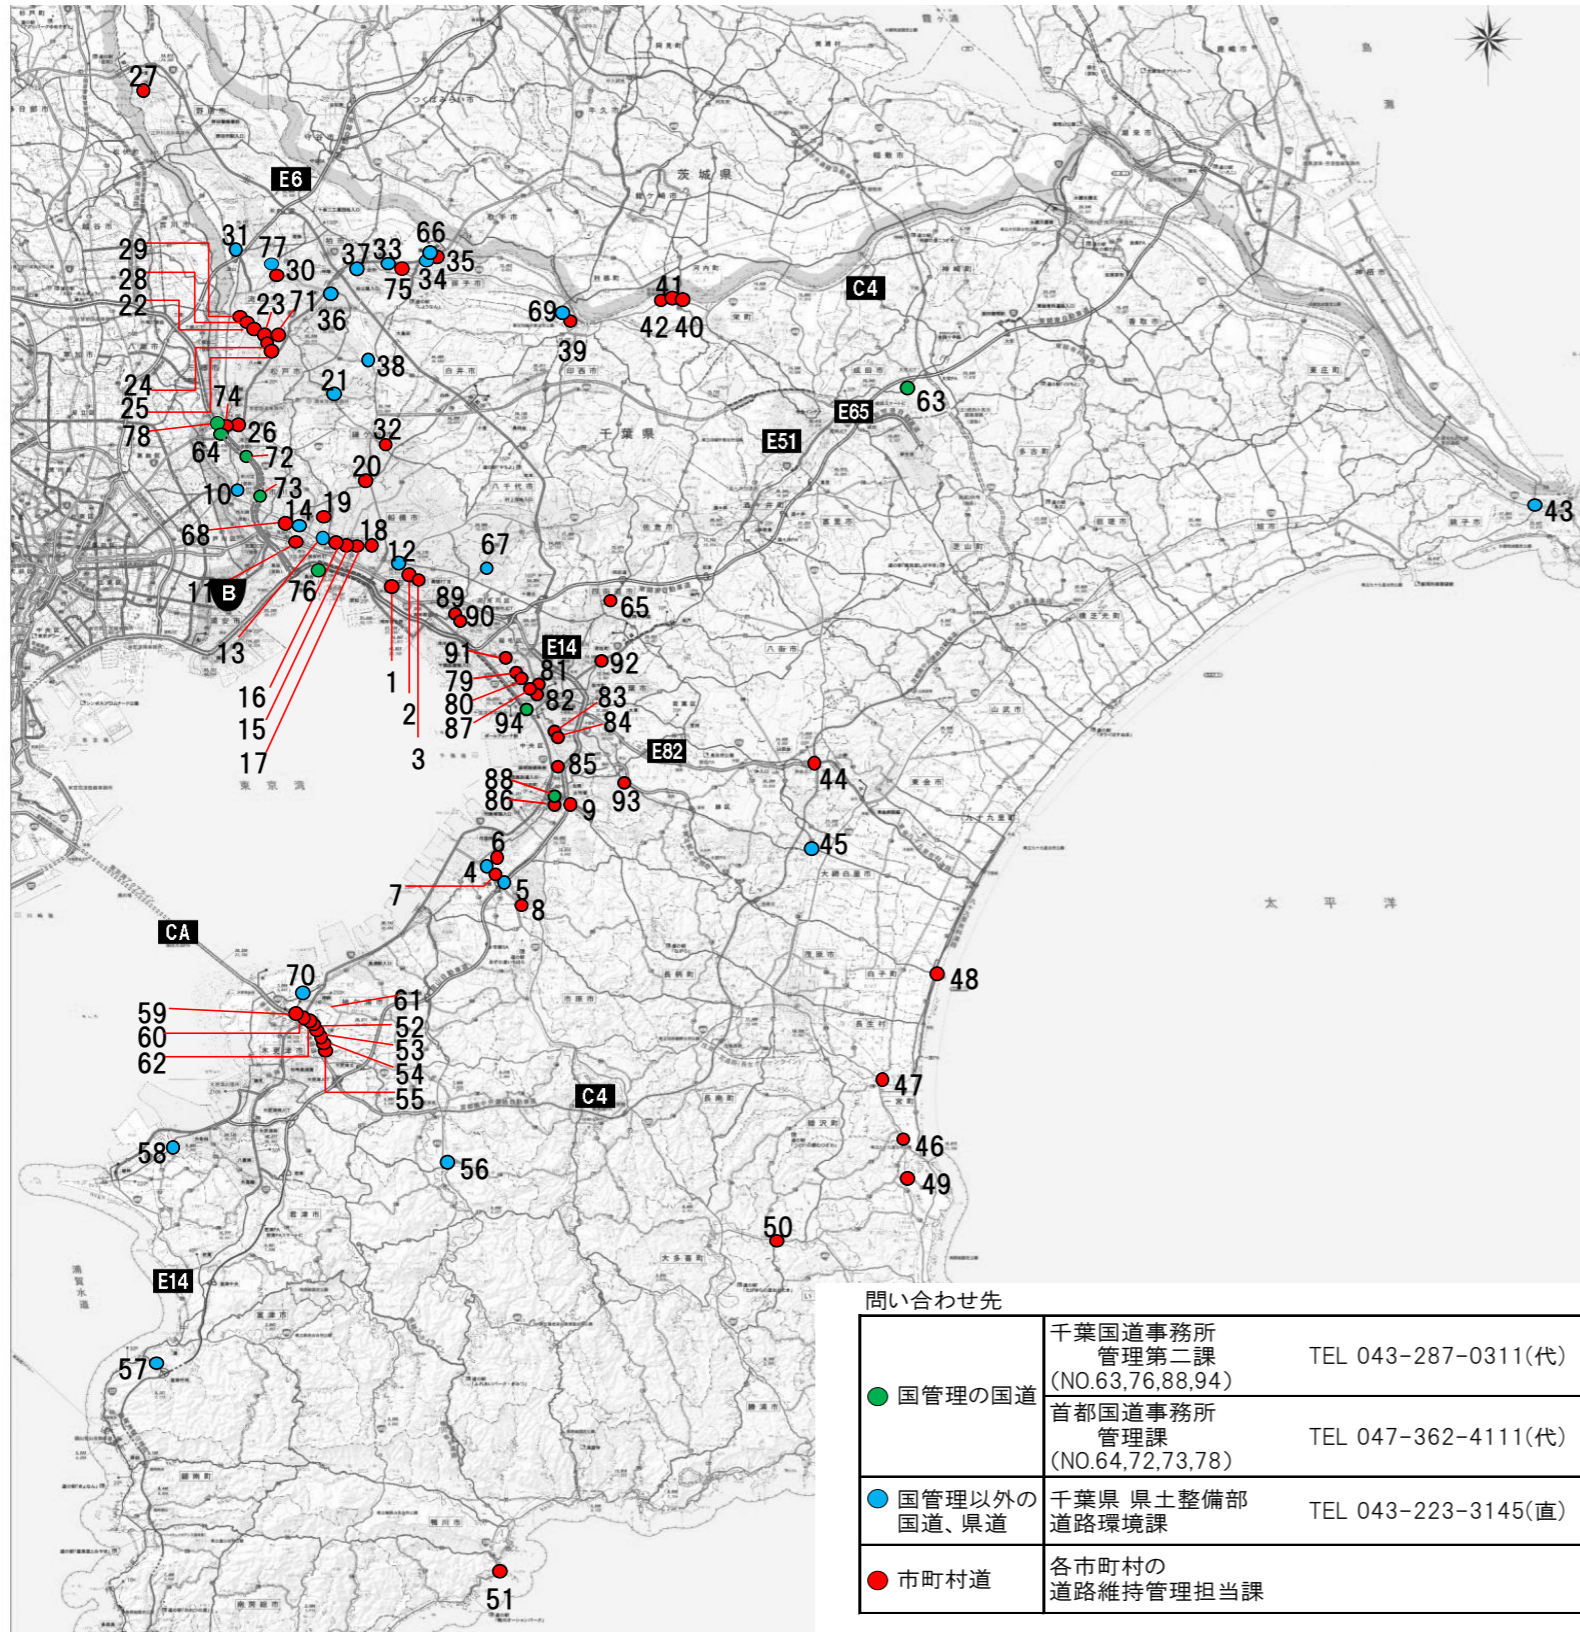

# 千葉県におけるアンダーパス部の道路冠水注意箇所マップ

令和5年7月28日更新

道路冠水注意箇所とは、  
「車道部がアンダーパス構造となっており、短時間の異常な豪雨時において冠水する可能性がある箇所」になります。

●「アンダーパス」

アンダーパスとは、主要幹線道路や鉄道などと立体的に交差する道路で、前後に比して道路の高さが局部的に急低下(掘込部)している箇所です。

●「集中豪雨時において冠水する可能性がある箇所」