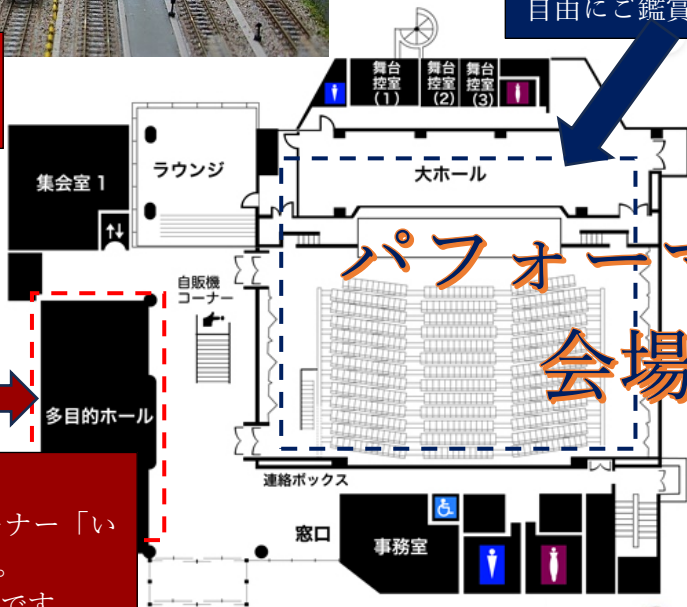

令和6年度風早北部地域ふるさと協議会

納涼夏まつり

会場見取図

2階学習室2・3でN
ゲージ鉄道模型展示

午後3時から午後5時まで
大津中吹奏楽部の演奏
キッズビクスのダンス
うたの散歩道の歌と演奏です
自由にご鑑賞ください

パフォーマンス 会場

午後4時から午後6時半まで
多目的ホールではお楽しみコーナー「い
っしょに遊ぼう」を開催します。
バルーンアートは2階学習室1です。
(1回50円：200個限定)
屋外駐車場の屋台コーナーで
食べ物・飲み物(有料：100円から)
を販売します。

屋台や お楽しみ コーナー

盆おどり・ おみこし・ フラフープ大会 会場

午後5時から午後7時まで
盆踊り・こどもみこし
フラフープ大会 会場
(正面玄関前駐車場)

当日のご来場者用駐車場は近隣セン
ター裏側、給食センター、及び沼南庁
舎になります。但し駐車可能台数に
限りがありますのでご注意ください。
駐輪場スペースは確保しています。