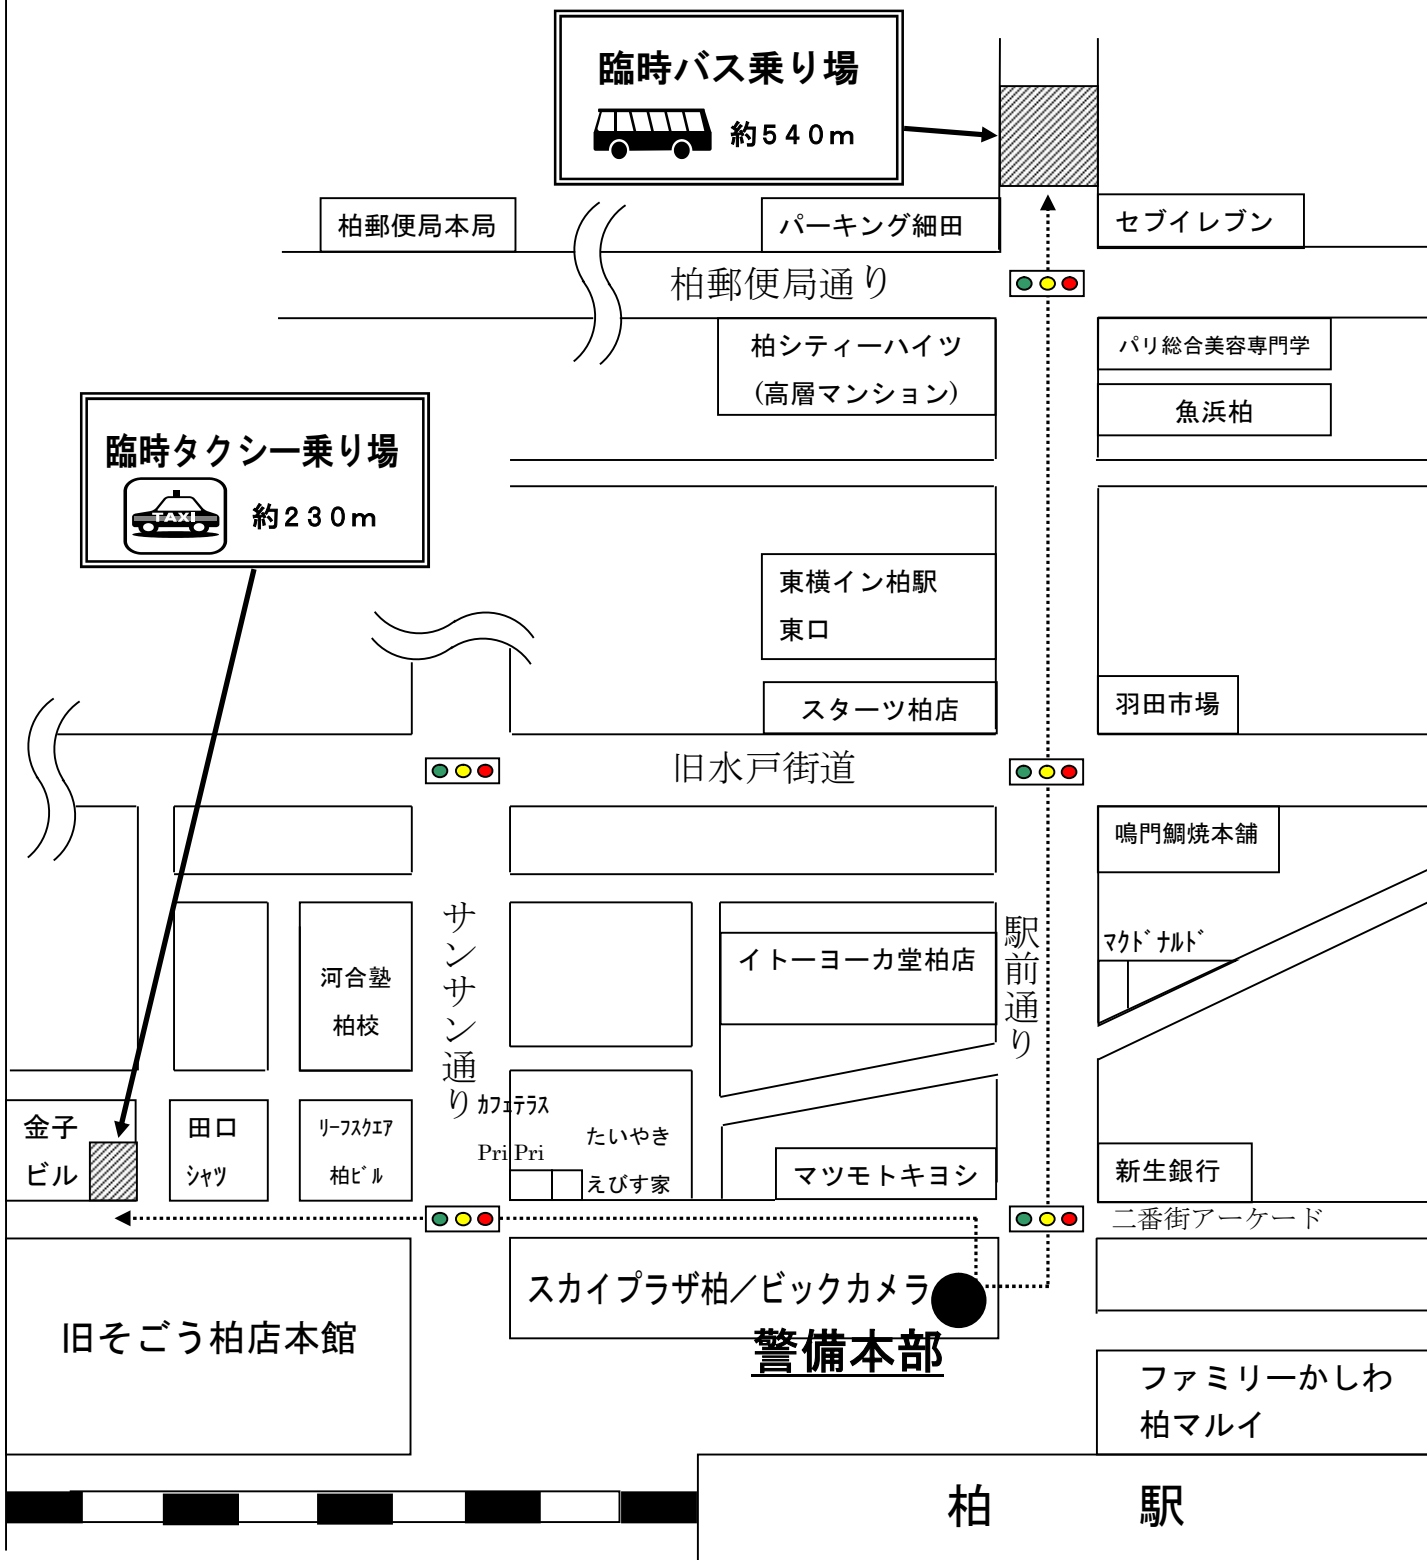

2024 柏まつり臨時バス乗り場・臨時タクシー乗り場のご案内

東 口

※臨時乗り場での運行時間（時間を本会議にて決定する）

[バ ス]	7月27日(土)	13:00~終車まで
	7月28日(日)	10:00~終車まで
[タクシ-]	7月27日(土)	14:00~22:00まで
	7月28日(日)	14:00~22:00まで

西 口

※臨時乗り場での運行時間（時間を本会議にて決定する）

[バ ス]	7月27日(土)	13:00~終車まで
	7月28日(日)	13:00~終車まで
[タクシ-]	7月27日(土)	14:00~22:00まで
	7月28日(日)	14:00~22:00まで