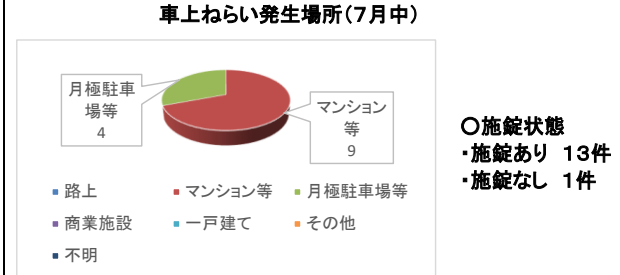

(4) 車上ねらい

7月中は14件発生しています。車両を離れる時は車内に貴重品や現金を残さず、肌身離さず持ち歩きましょう。また、工具やゴルフバック等を車両内に放置することもやめましょう。駐車の際は、少しの時間でも必ず施錠をして、窓の閉め忘れにも気をつけましょう。

3 電話d e 詐欺の状況

(1) 柏署管内発生状況

被害件数：24件 (前年同期比-47件)

被害額：約7,870万円 (前年同期比-約8,130万円)