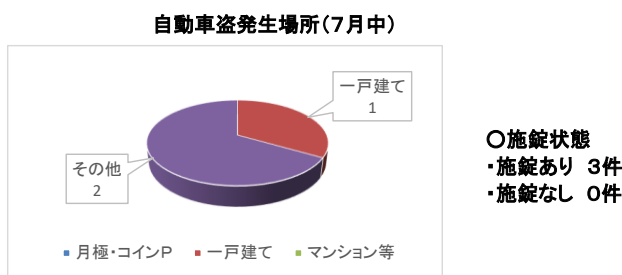

(3) 自動車盗

7月中は3件発生し、完全施錠の車が被害に遭っています。

車両の盗難を防ぐために、ハンドルロックやタイヤロックを活用したり、スマートキーの電波を狙われる被害もあることから、電波を遮断できるケースに入れたり、玄関付近に置かないなどの被害防止対策を講じましょう。