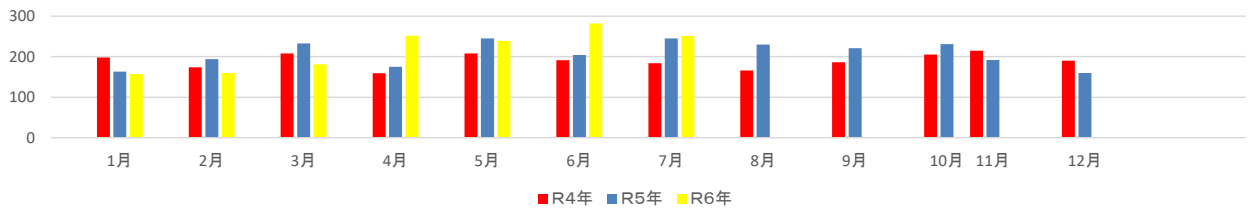

侵入窃盗は96件で、前年同期比5件減少しているものの、住宅を対象とした被害は依然として発生しており、高止まりの状況が続いています。

○乗り物盗

乗り物盗437件で前年同期比21件増加しており、特に自転車盗が64件増と急増しています。

7月中は自動車盗が3件発生し、いずれもキー抜きで完全施錠でした。自転車盗が73件発生し、半数以上が無施錠でした。

○非侵入窃盗（出入り自由な場所での窃盗）

非侵入窃盗は596件で前年同月比32件増加しており、中でも車上ねらいが増加傾向にあります。

区分	R5年中	R6.7末	R5.7末	比較
総数	2,493	1,522	1,459	63
重要犯罪(※1)	38	21	23	-2
粗暴犯(※2)	172	126	109	17
窃盗犯	1,869	1,129	1,081	48
侵入窃盗	165	96	101	-5
住宅対象	69	33	40	-7
その他	96	63	61	2
乗り物盗	771	437	416	21
自動車盗	64	25	39	-14
オートバイ盗	93	27	56	-29
自転車盗	614	385	321	64
非侵入窃盗	933	596	564	32
ひったくり	7	1	5	-4
車上ねらい	114	76	64	12
部品ねらい	65	42	48	-6
万引き	384	244	224	20
その他	363	233	223	10
器物損壊	124	96	71	25
電話de詐欺	91	24	71	-47
その他	199	126	104	22

※1 重要犯罪～殺人、強盗、放火、不同意性交等、略取誘拐、不同意わいせつ

※2 粗暴犯～暴行、傷害、脅迫、恐喝等

発生割合(R6.7現在)

刑法犯認知件数の推移

	1月	2月	3月	4月	5月	6月	7月	8月	9月	10月	11月	12月	7月末小計	合計
R4年	198	174	208	159	208	191	184	166	186	205	215	190	1,322	2,284
R5年	163	194	233	175	245	204	245	230	221	231	192	160	1,459	2,493
R6年	157	160	181	252	239	282	251						1,522	1,522