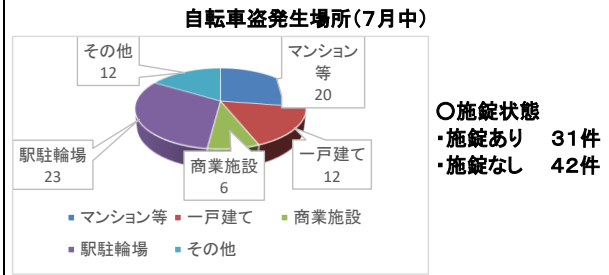

※1 重要犯罪～殺人、強盗、放火、不同意性交等、略取誘拐、不同意わいせつ

※2 粗暴犯～暴行、傷害、脅迫、恐喝等

発生割合(R6.7現在)

刑法犯認知件数の推移

	1月	2月	3月	4月	5月	6月	7月	8月	9月	10月	11月	12月	7月末小計	合計
R4年	198	174	208	159	208	191	184	166	186	205	215	190	1,322	2,284
R5年	163	194	233	175	245	204	245	230	221	231	192	160	1,459	2,493
R6年	157	160	181	252	239	282	251						1,522	1,522

2 防犯対策

(1) 侵入窃盗 (住宅対象)

7月中は6件発生し、ガラスを割られる等の手口での被害が増加しています。

在宅時であっても出入口や窓の施錠を確実にし、施錠だけで防げない手口には、補助錠や防犯アラームなどのグッズが有効になりますので活用しましょう。

(2) 自転車盗

7月中は73件発生し、駐駐輪場内、マンション等での盗難被害が多く見られました。被害の半数以上は無施錠での被害となっています。

自宅に駐輪する際も、出先で駐輪する際も、必ず施錠をし、2つの鍵(ツーロック)で盗難被害を防ぎましょう。