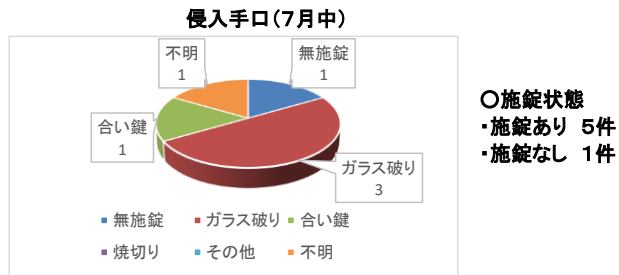

2 防犯対策

(1) 侵入窃盗 (住宅対象)

7月中は6件発生し、ガラスを割られる等の手口での被害が増加しています。

在宅時であっても出入口や窓の施錠を確実にし、施錠だけで防げない手口には、補助錠や防犯アラームなどのグッズが有効になりますので活用しましょう。