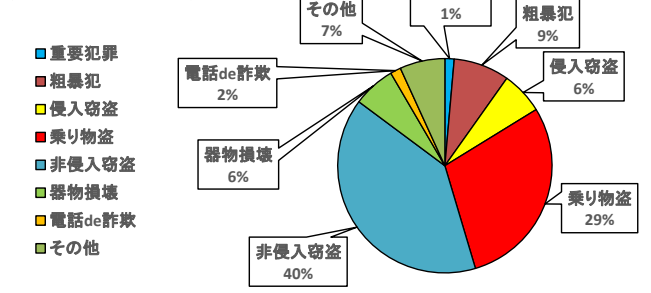

1 犯罪発生分析

【刑法犯認知件数】

令和6年7月末現在の刑法犯認知件数は1,522件で前年同期比63件増加しており、中でも自転車盗が増加しています。

【重要犯罪・粗暴犯】

重要犯罪認知件数は21件で前年同月比2件減少、暴行や傷害等の粗暴犯は126件で前年同月比17件増加しています。

【窃盗犯】

刑法犯認知件数1,522件の8割を窃盗犯が占め、自転車盗、車上ねらい、万引きが増加しています。

○侵入窃盗

侵入窃盗は96件で、前年同期比5件減少しているものの、住宅を対象とした被害は依然として発生しており、高止まりの状況が続いています。

○乗り物盗

乗り物盗437件で前年同期比21件増加しており、特に自転車盗が64件増と急増しています。

7月中は自動車盗が3件発生し、いずれもキー抜きで完全施錠でした。自転車盗が73件発生し、半数以上が無施錠でした。

○非侵入窃盗（出入り自由な場所での窃盗）

非侵入窃盗は596件で前年同月比32件増加しており、中でも車上ねらいが増加傾向にあります。

区分	R5年中	R6.7末	R5.7末	比較
総数	2,493	1,522	1,459	63
重要犯罪(※1)	38	21	23	-2
粗暴犯(※2)	172	126	109	17
窃盗犯	1,869	1,129	1,081	48
侵入窃盗	165	96	101	-5
住宅対象	69	33	40	-7
その他	96	63	61	2
乗り物盗	771	437	416	21
自動車盗	64	25	39	-14
オートバイ盗	93	27	56	-29
自転車盗	614	385	321	64
非侵入窃盗	933	596	564	32
ひったくり	7	1	5	-4
車上ねらい	114	76	64	12
部品ねらい	65	42	48	-6
万引き	384	244	224	20
その他	363	233	223	10
器物損壊	124	96	71	25
電話de詐欺	91	24	71	-47
その他	199	126	104	22

※1 重要犯罪～殺人、強盗、放火、不同意性交等、略取誘拐、不同意わいせつ

※2 粗暴犯～暴行、傷害、脅迫、恐喝等

発生割合(R6.7現在)

刑法犯認知件数の推移

	1月	2月	3月	4月	5月	6月	7月	8月	9月	10月	11月	12月	7月末小計	合計
R4年	198	174	208	159	208	191	184	166	186	205	215	190	1,322	2,284
R5年	163	194	233	175	245	204	245	230	221	231	192	160	1,459	2,493
R6年	157	160	181	252	239	282	251						1,522	1,522