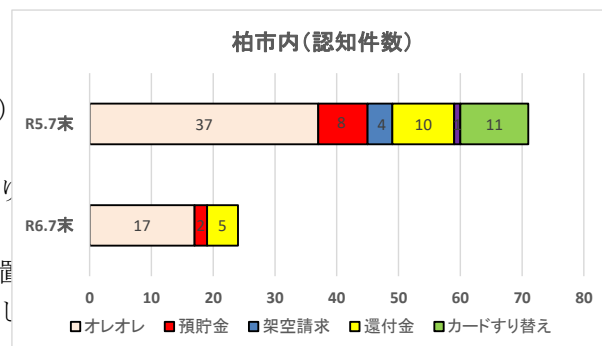

3 電話d e 詐欺の状況

(1) 柏署管内発生状況

被害件数：24件 (前年同期比-47件)

被害額：約7,870万円 (前年同期比-約8,130万円)

(2) 特徴

7月中は7件発生し、主な手口はオレオレ詐欺になります。

引き続き、留守番電話設定、迷惑電話対策機の設置などの詐欺犯人と話さないための防犯対策を講じましょう。

千葉県警察メールマガジン登録受付中!
《ちば安全・安心メール》