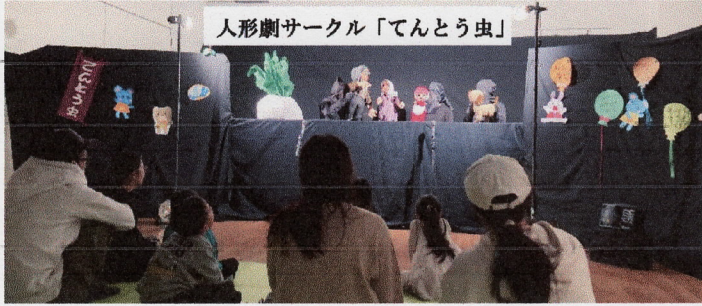

クリスタルベル

沼南女声コーラス

人形劇サークル「てんとう虫」

沼南混声合唱団

鉄道サークル沼南

沼南写真サークル

柏市消費生活コーディネーター
パネル展

千葉県柏警察署 移動交番

ひまわりプラザ
柏市沼南近隣センター

地区社協部

子ども食堂 餅つき大会