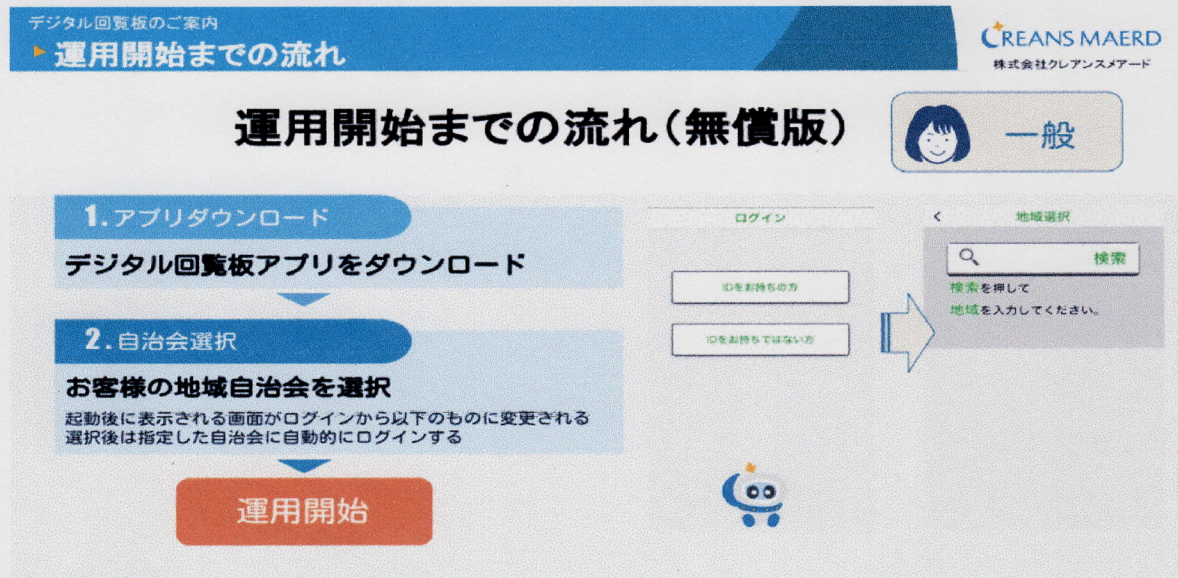

## 塚崎区「デジタル回覧板」のお知らせ

塚崎区では、会員用回覧板をスマートフォンでも閲覧可能な「デジタル回覧板」を導入し、情報伝達の高速化やデジタルを活用する幅広い世代の会員の利便性の向上を図ります。

尚、現行の紙回覧も今後も続けていきますので、スマホをお持ちでない方もご安心下さい。

昨今、日中働き等のため、回覧をジックリ読むことが出来ない方が増えてるため、後日いつでも、熟読出来るように導入いたしました。

### ◆利用の流れ

- ① 利用したい方は、自分のスマートフォン または タブレット端末に無料のデジタル回覧板アプリをインストールします。  
(パソコンでの利用はできません。)
- ② アプリを起動し、「IDをお持ちでない方」から、「柏市塚崎区自治会」(又は、「塚崎」だけでもOK)で起動します。  
(使用後、ログアウト\*しないままなら、次からアプリを起動すれば、塚崎区の見覧板になります。)

\*: 回覧板アプリ→メニュー→その他→ログアウト)